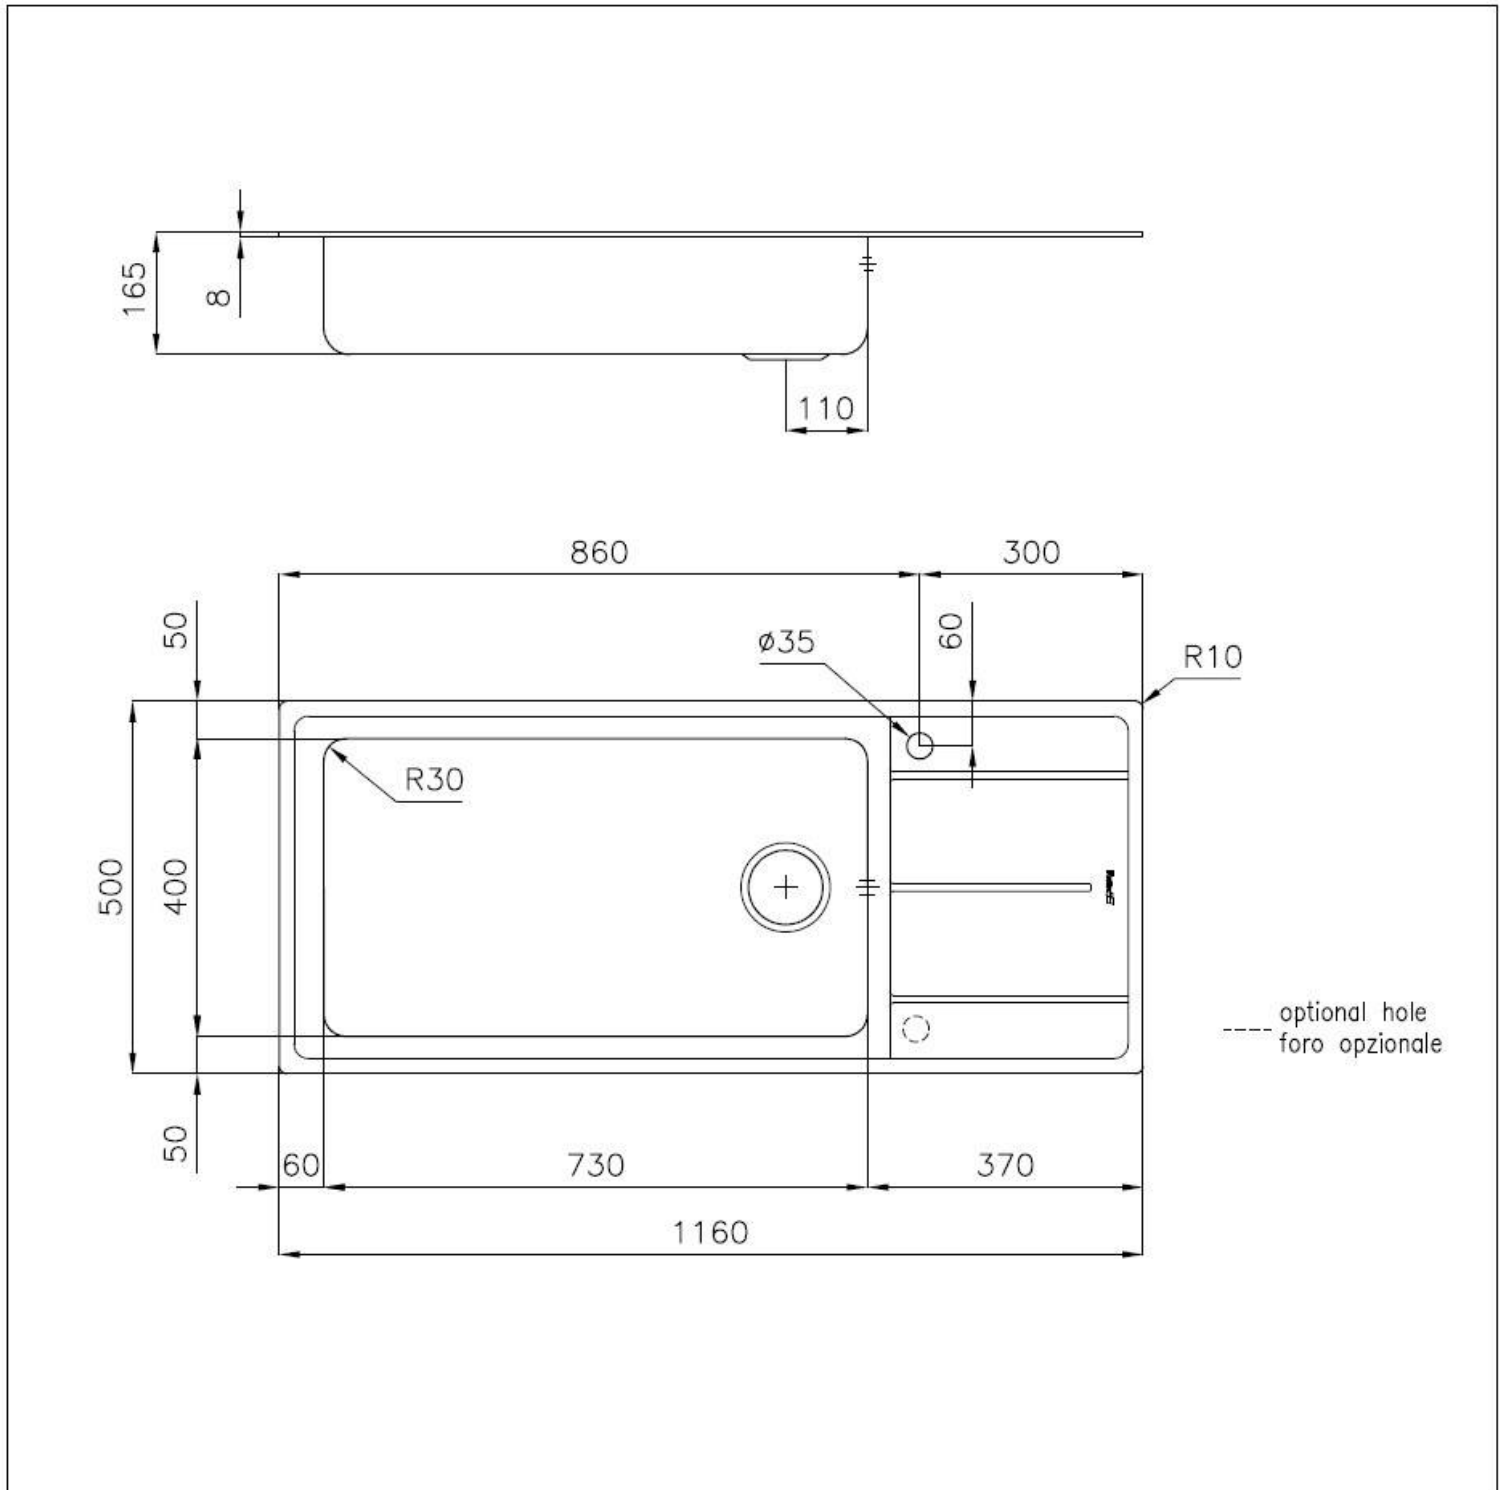

Lavello Evo

Vasca a sinistra

Lavelli in acciaio inox

Codice: 3219 052

CARATTERISTICHE

PILETTA 3,5" BASKET

Lo scarico è dotato di piletta grande 3,5", con il pratico tappo a cestello che impedisce il defluire nello scarico di parti solide.

DETTAGLI

Materiale Acciaio inox AISI 304

Texture Spazzolato

Finitura Spazzolato Foster

Bordo Installazione Standard (Bordo 8 mm)

Base 90 cm

Foro incasso 1140 x 480 mm

Larghezza 116 cm

Dimensioni 1160 x 500 mm

Misura vasca 730 x 440 mm

Fori Mixer 1 foro di serie - 2° foro su richiesta

Dotazioni standard Ganci di fissaggio, guarnizione, piletta, troppo-pieno e sifone, Imballo in scatola

Gocciolatoio Sì

Numero vasche 1 vasca

Piletta Piletta 3,5"

DATI TECNICI

ACCESSORI OPZIONALI

Cestello portapiatti inox

8100 303

* solo in abbinamento con l'accessorio
8644 101